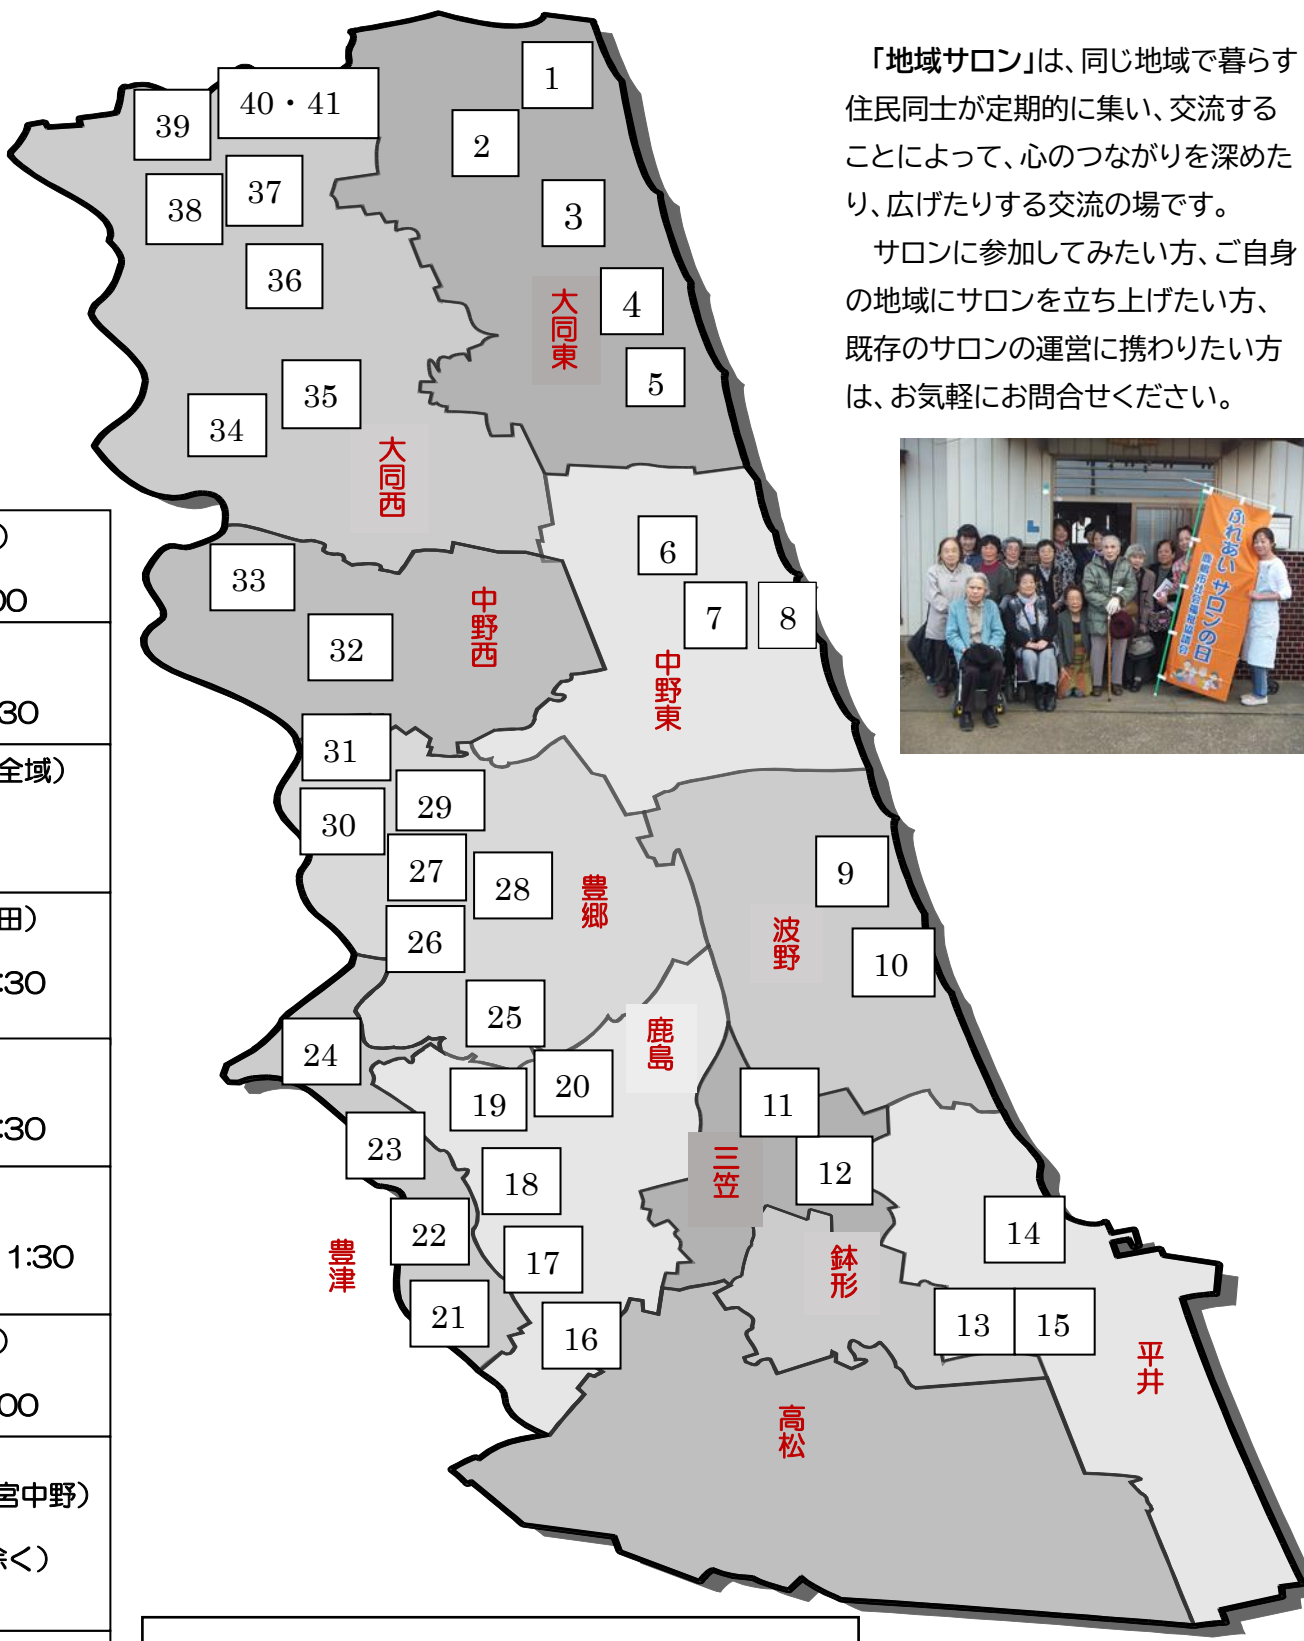

鹿嶋市地域サロンマップ ～気軽に集える地域の居場所～

- 28] サロンあい愛 山之上 (行政区: 山之上)
場所: 山之上集会所
日時: 第4土曜日 9:30~12:00
(12月除く)
- 29] サロンあい愛 田野辺 (行政区: 田野辺)
場所: 田野辺集会所
日時: 第1・3日曜日 9:00~12:00
- 30] サロンあい愛 沼尾 (行政区: 沼尾)
場所: ①沼尾公会堂 ②鹿島ハイツ
日時: ①毎週月曜日 ②第3日曜日
9:00~11:00
- 31] あい愛 笑和サロン (行政区: 沼尾団地)
場所: 沼尾団地集会所
日時: 第2土曜日 10:00~12:00
- 32] たまり場 中サロン (行政区: 中)
場所: 中区農村集落センター
日時: 第2・4水曜日, 第3日曜日
13:00~16:00
- 33] 共楽居合サロン (行政区: 居合)
場所: 居合田園都市センター
日時: 第1金曜日, 第3日曜日
10:00~12:00
- 34] 立原サロン (行政区: 立原)
場所: 立原農村集落センター
日時: 第4土曜日 10:00~12:00
- 35] 棚木サロン (行政区: 棚木)
場所: 棚木農村集落センター
日時: 第3木曜日 13:30~16:00
- 36] なかつぼお茶こう (行政区: 中坪)
場所: 中坪農村集落センター
日時: 第1日曜日 10:00~12:00
- 37] ぼくらの教室 (市内全域)
場所: 大野公民館
日時: 第1・3土曜日 9:00~13:00
- 38] はなわサロン (行政区: 塙)
場所: 塙新農村集落センター
日時: 第2日曜日 9:30~11:30
- 39] 武井サロン希望の家 (行政区: 武井)
場所: 無料休憩所希望の家
(武井 2015-53)
日時: 常時開催
(定例会: 第2水曜 9:30~11:30)
- 40] 志崎サロン (行政区: 志崎)
場所: 志崎農村集落センター
日時: 第4金曜日 9:30~11:30
- 41] ご近所サロン (行政区: 志崎)
場所: 代表者宅 (志崎 23-7)
日時: 第1・3土曜日 13:00~14:00

- 18] このはなサロン (行政区: 神野)
場所: 神野農村集落センター
日時: 年3回 10:00~12:00
- 19] 新町サロン (行政区: 新町)
場所: 新町公会堂
日時: 第3日曜日 10:00~11:30
- 20] いきいきサロンひまわり (市内全域)
場所: いきいきサロンひまわり
日時: 月・火・木・金・土曜日
10:00~15:00
- 21] お茶っこ桜 (行政区: 大船津新田)
場所: 大船津新田公会堂
日時: 第1金曜日 10:00~11:30
(8・12月除く)
- 22] サロン和 (行政区: 大船津)
場所: 大船津公会堂
日時: 第3火曜日 10:00~11:30
- 23] サロン友結 (行政区: 大船津)
場所: 豊津公民館
日時: 第2・4火曜日 9:30~11:30
(11~1月は第4のみ)
- 24] サロンお茶っこ (行政区: 爪木)
場所: 爪木田園都市センター
日時: 第2水曜日 10:00~12:00
- 25] サロンあい愛 宮中野
(行政区: 須賀宮中野)
場所: 須賀宮中野区民館
日時: 偶数月第1土曜日 (8月除く)
10:00~12:00
- 26] サロンあい愛 ゆたかな郷 (豊郷全域)
場所: 豊郷公民館
日時: 毎週木曜日 9:00~12:00
毎週土曜日 13:00~15:00
- 27] サロンあい愛 須賀豊寿会
(行政区: 須賀)
場所: 豊郷公民館
日時: 第1・3金曜日 9:30~11:30